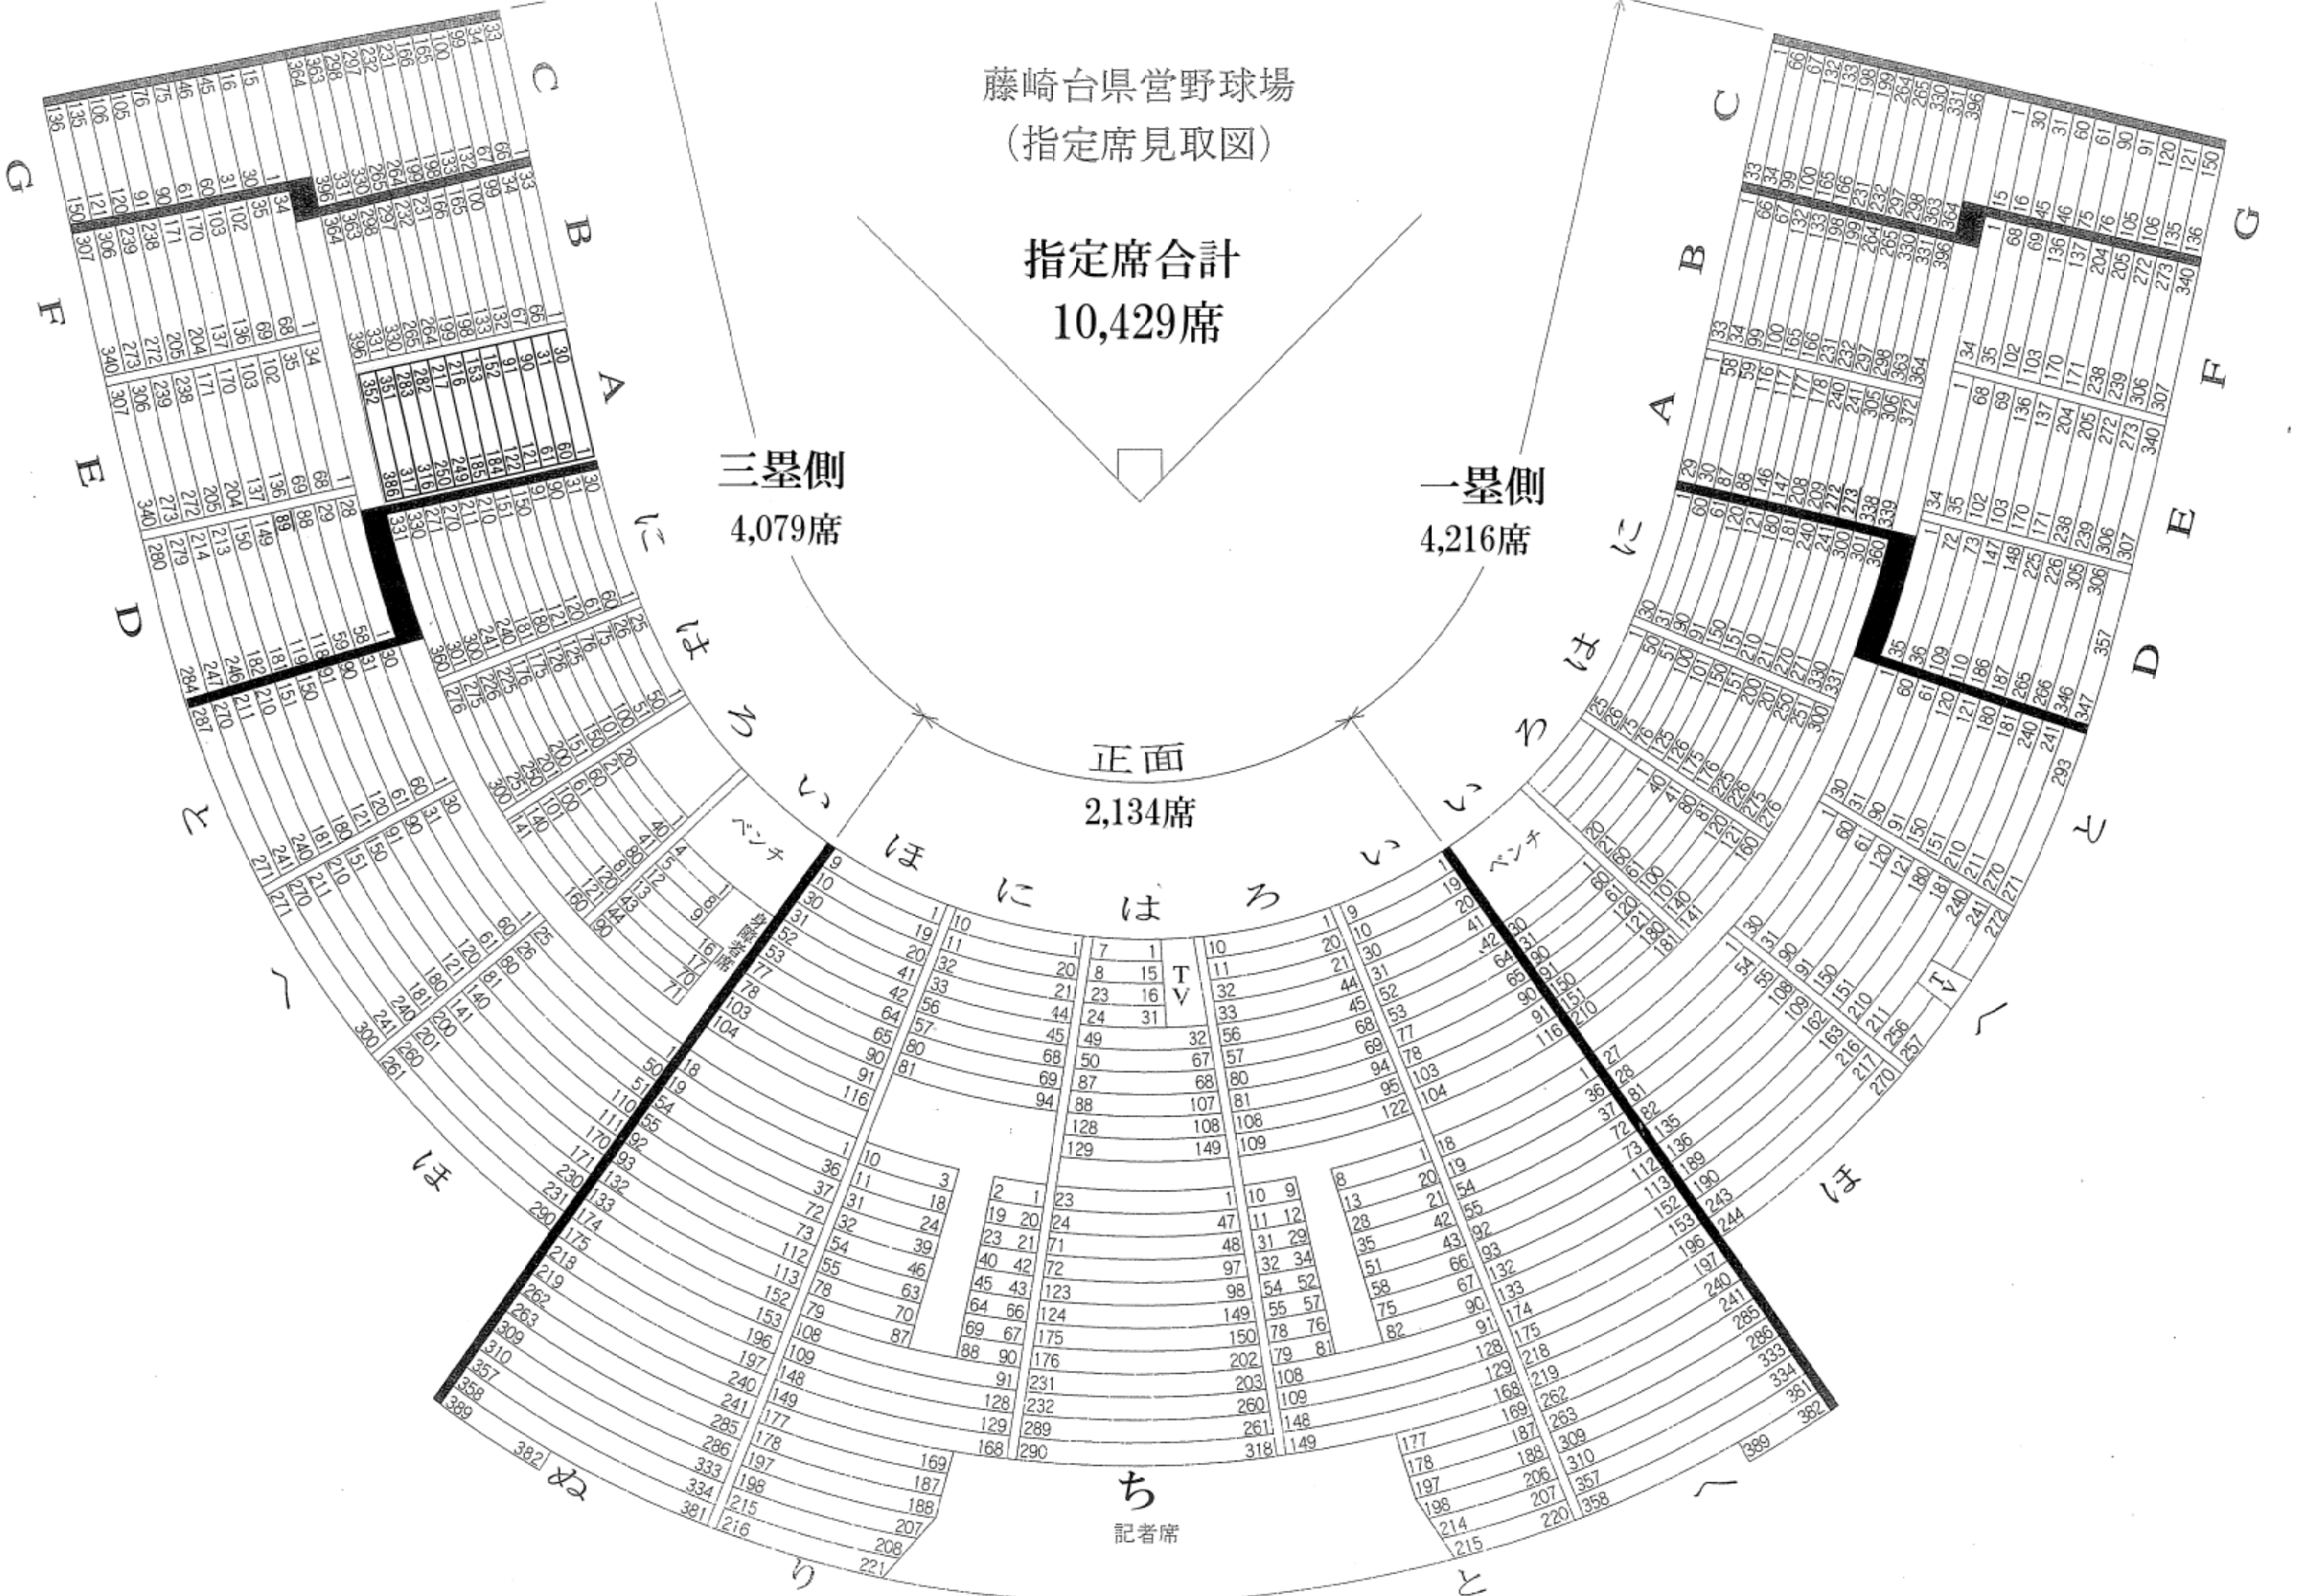

藤崎台県営野球場
(指定席見取図)

指定席合計
10,429席

三塁側
4,079席

一塁側
4,216席

正面
2,134席

記者席