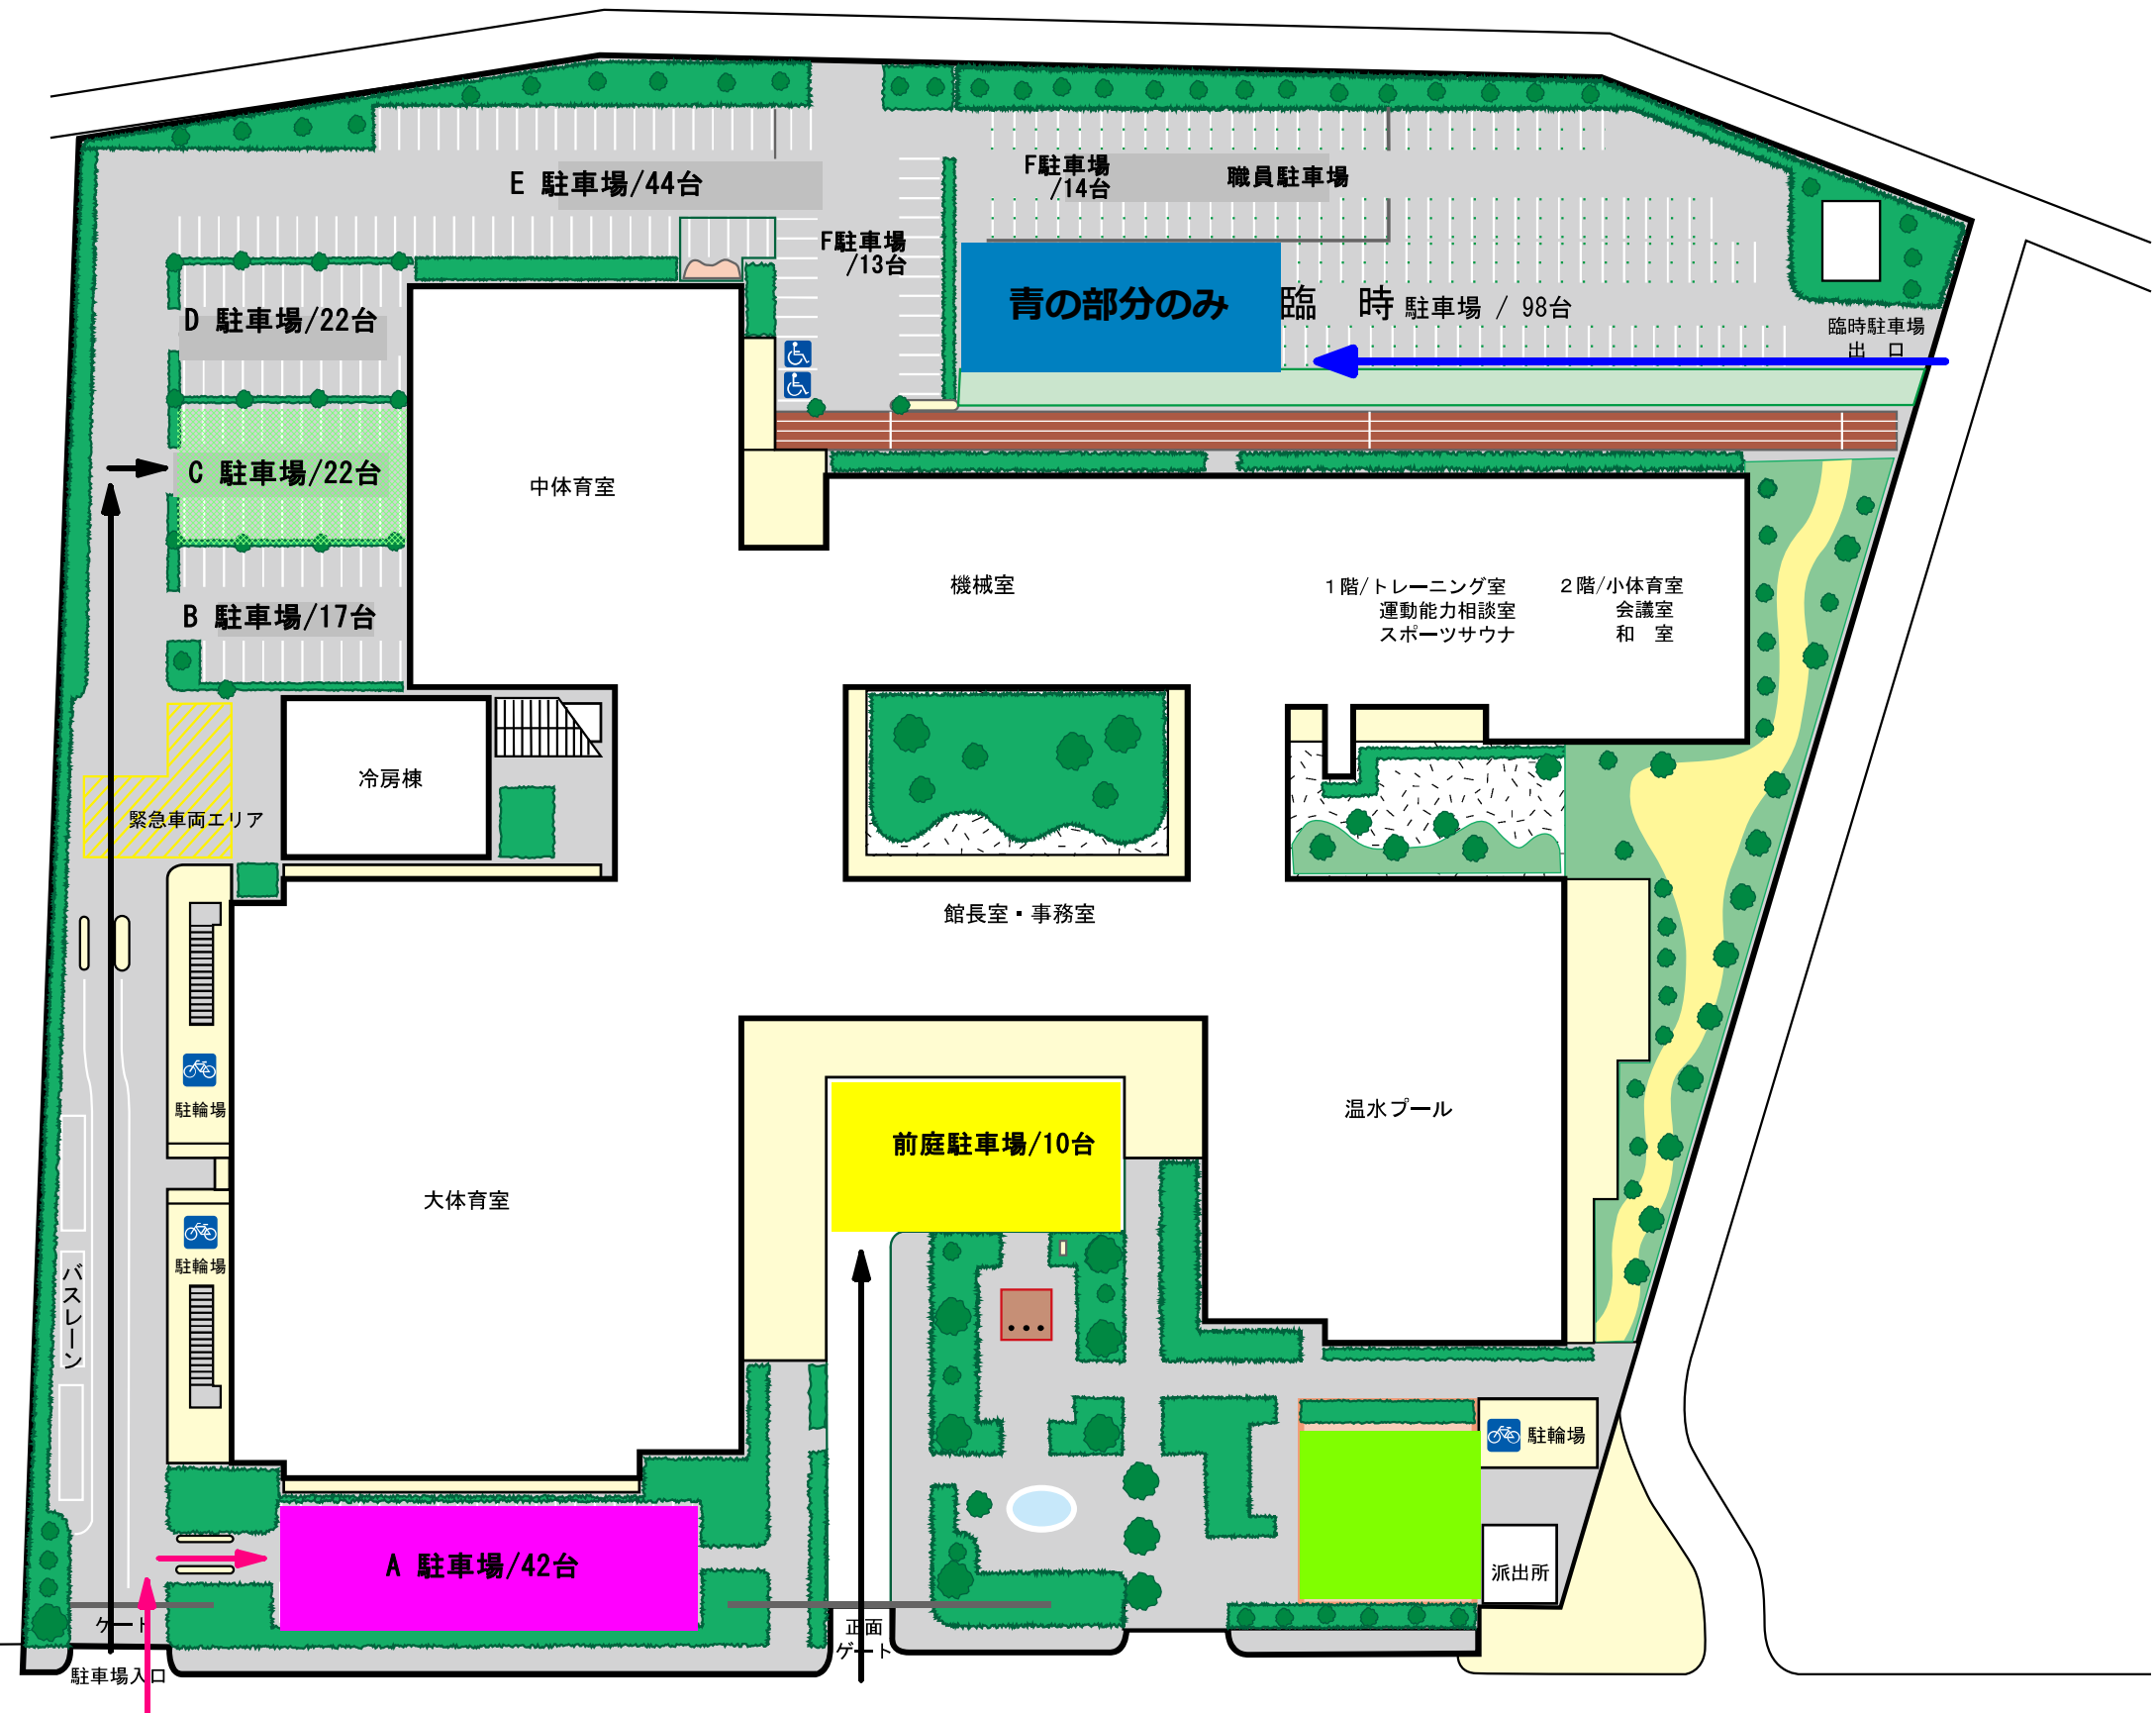

県立総合体育館 駐車場

下記の日程のとおり使用可能な
駐車場が変更になります。
ご注意ください。

- 10/1~2 裏臨時駐車場
- 10/3~4 前庭駐車場
- 10/5~7 A駐車場
- 10/8~9 C駐車場
- 10/10~ A駐車場

◎なお、現在、体育館は休館中のため、
駐車場利用は体育館にご用のある方のみ
とさせていただきます。
ご理解とご協力をお願いします。